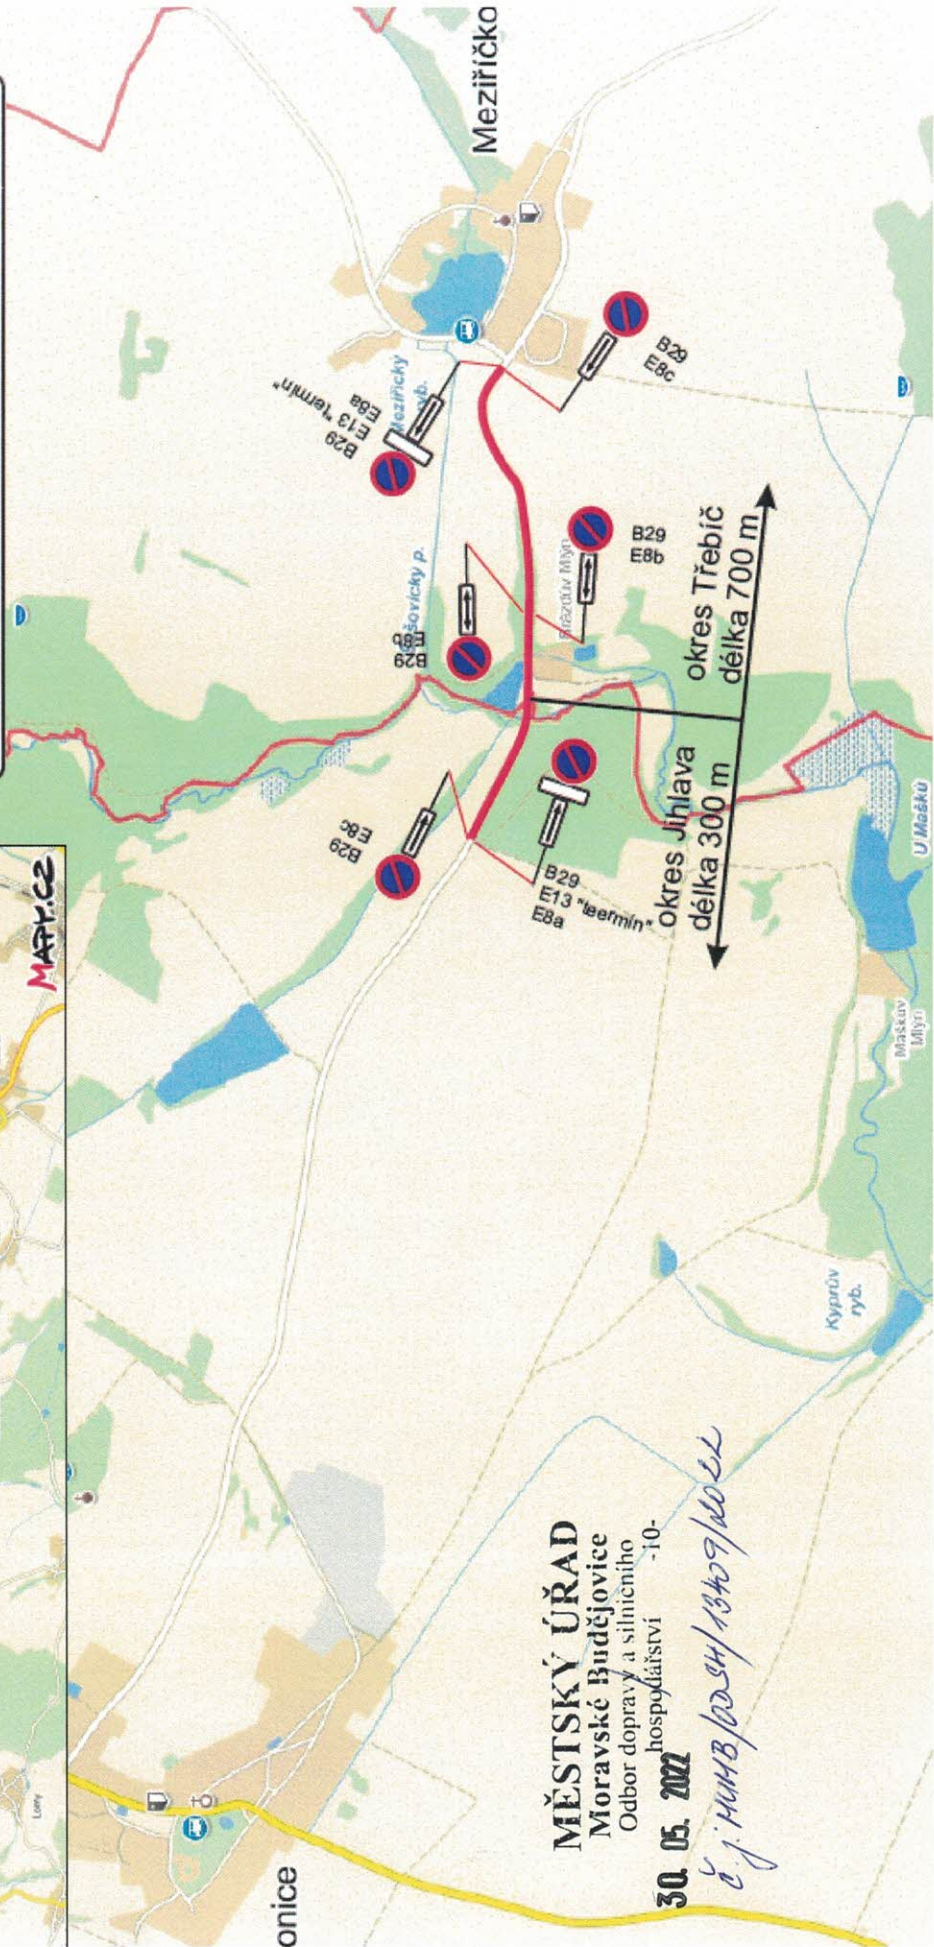

MĚSTSKÝ ÚŘAD
Moravské Budějovice
Odbor dopravy a silničního
hospodářství -10-

30. 05. 2022

Č.j. HUMB/0054/13409/2022