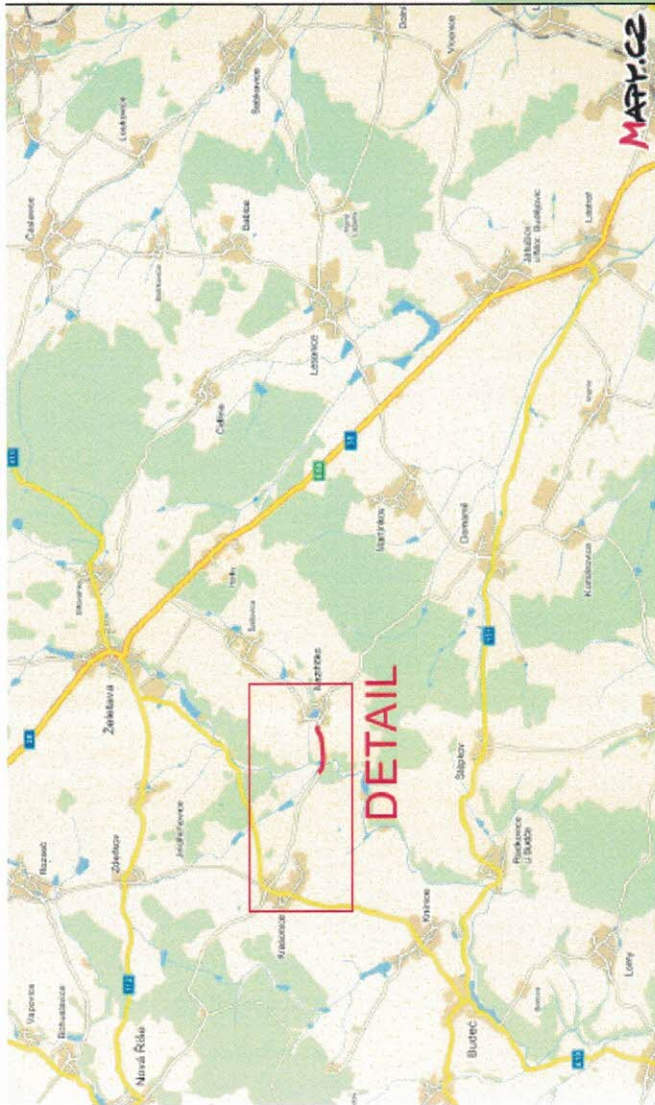

Tel. 568 843 046
mob. 603 812 506

DOPRAVNÍ ZNAČENÍ

Dopravní omezení

Dopravní omezení sil. III/11271

mezi obcí Meziříčko a Krasonice v délce 1 km

- kulturní akce: konání festivalu

DZ budou umístěny z důvodu zachování průjezdnosti komunikace.

Termín: od 17.6.2022 15,00 hod. - do 19.6.2022 15,00 hod.

od 22.7.2022 15,00 hod. - do 24.7.2022 15,00 hod.

od 12.8.2022 15,00 hod. - do 14.8.2022 15,00 hod.

od 9.9.2022 15,00 hod. - do 11.9.2022 15,00 hod.

DZ B29+E13+E8a,b,c budou umístěny 7 dní před začátkem akce.

Objednatel:.....

DETAIL